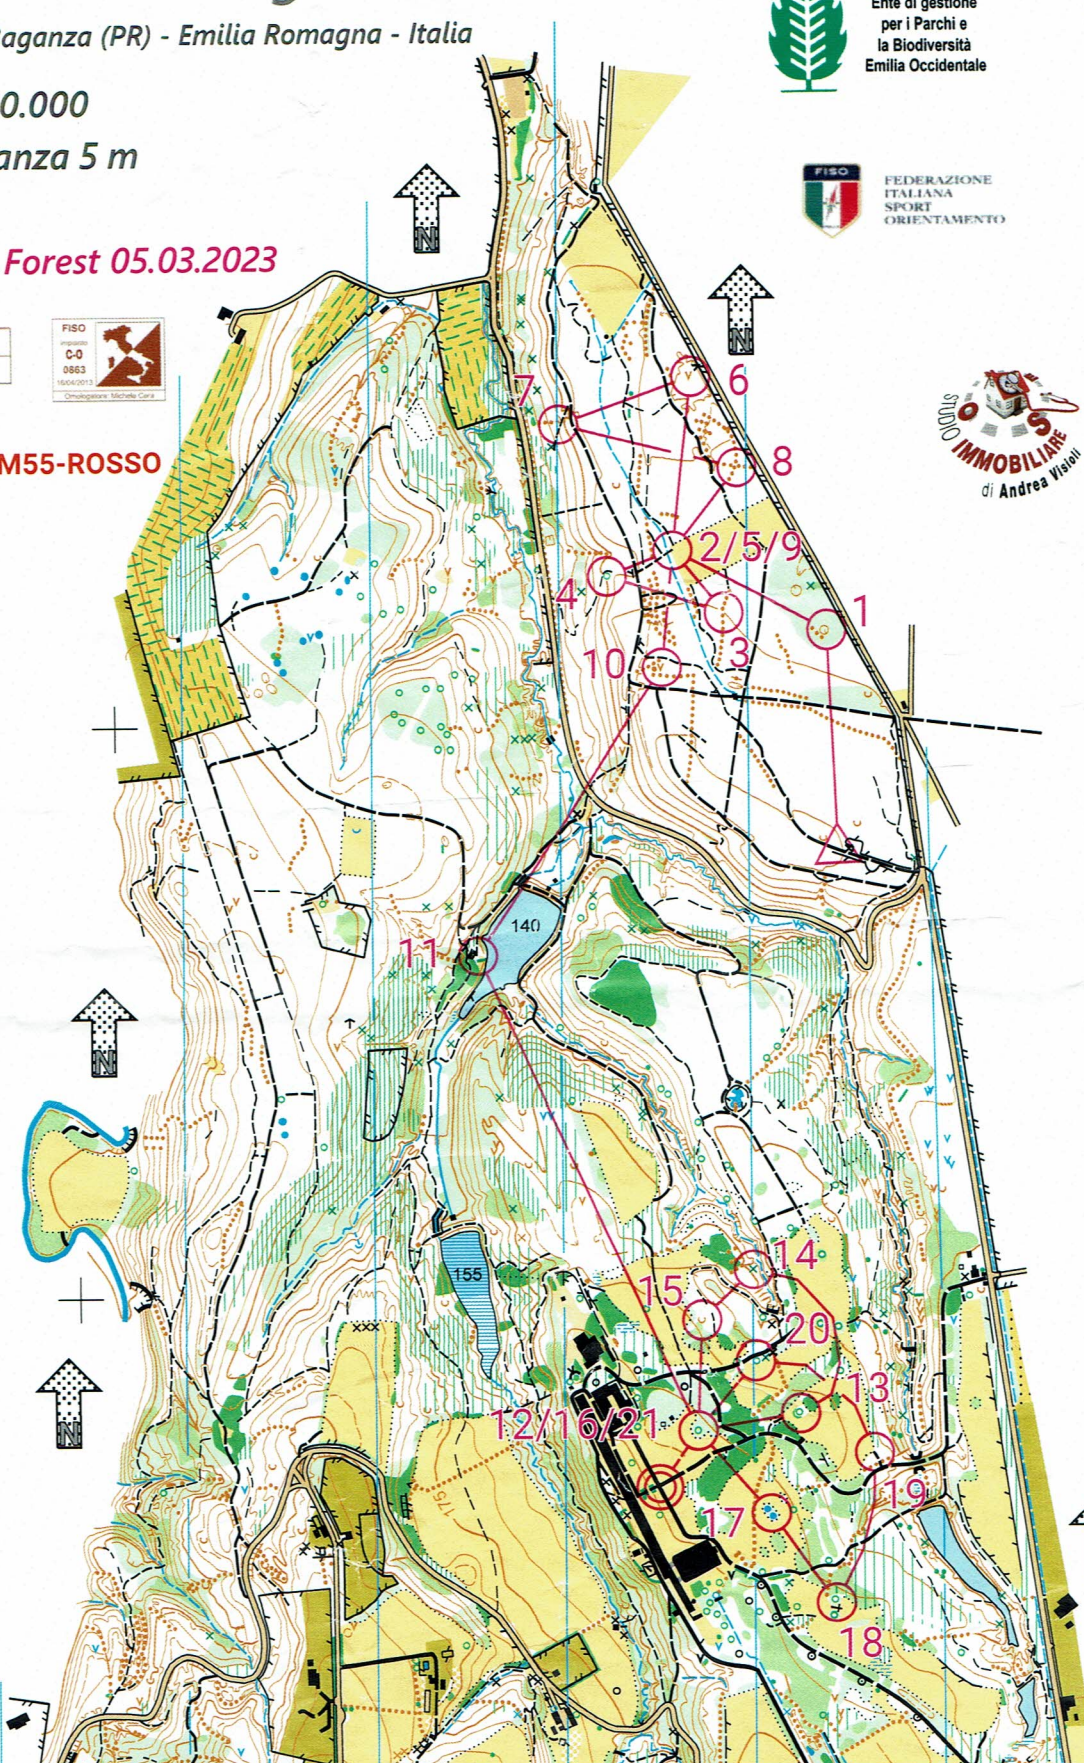

Boschi di Carrega Nord

Sala Baganza (PR) - Emilia Romagna - Italia

scala 1:10.000
equidistanza 5 m

Carrega Forest 05.03.2023

1	4954500 N
2	1595700 E
1	4952700 N
2	1595200 E

W18-W35-M55-ROSSO

BACD

Boschi di Carrega
Ente di gestione
per i Parchi e
la Biodiversità
Emilia Occidentale

FEDERAZIONE
ITALIANA
SPORT
ORIENTAMENTO

ARTE VIA

Pomì
O così. O Pomì.

Carrega Forest 05.03.2023

W18-W35-M55-ROSSO BACD 4,6 km 75 m

1	44	⊙		
2	48	/		↗
3	41	▨	<	

5	48	/		↗
6	32	✓		
7	65	▨		→
8	55	▨	×	
9	48	/		↗
10	43	✓		

11	53	/		⊥
12	50	△		
13	51	△		
14	64	⊗		
15	49	∪		
16	50	△		

17	52	∩	∩	⊥
18	72	↑	△	
19	63	/		↖
20	62	△		
21	50	△		

○ --- 90 m --- ⊙