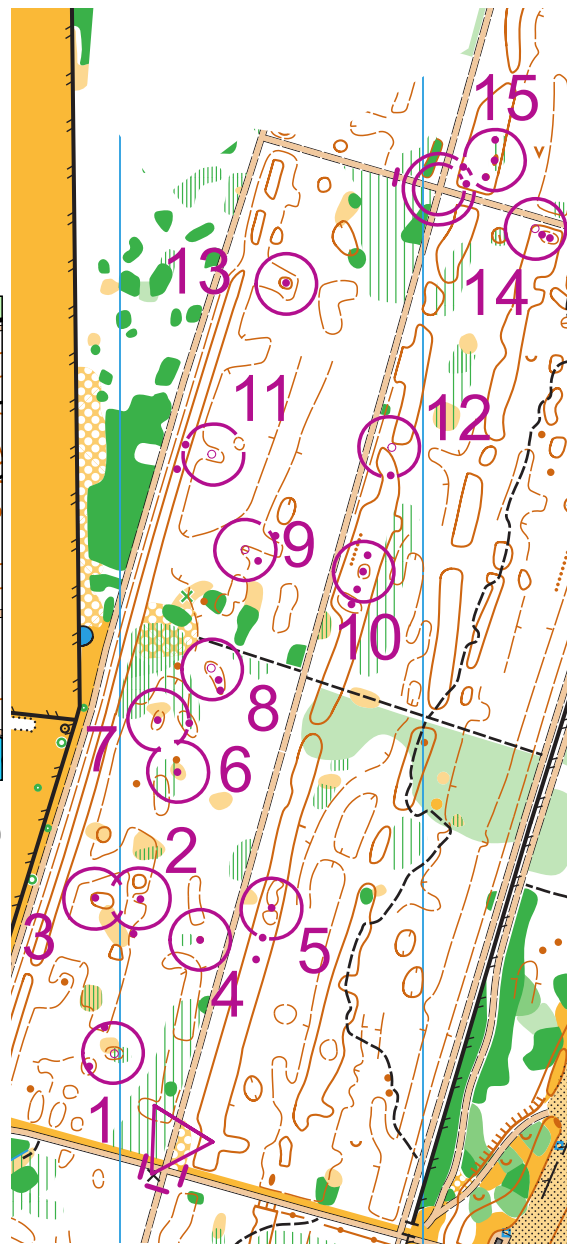

Station: 1

1:2 500

2.1		+++		ñ	Z
2.2		∩	-		F
2.3		•		○	B
2.4		↑	∩		Z
2.5		○	-	○	C

[http://tim.yq.cz, ver. 4.1.10\(5\)](http://tim.yq.cz, ver. 4.1.10(5))

1.1		⊗	⊗	≡	F
1.2		↗		∇	A
1.3		↗	⊗	∇	Z
1.4		↑		♂	Z
1.5			⊗	∇	C

FEDERAZIONE ITALIANA SPORT ORIENTAMENTO

Station: 2

1:2 500

3.1		○	○	≡	B
3.2		○		○	F
3.3		○		Q	D
3.4		○		Q	A
3.5		○		Q	Z

Station: 3

1:3 000

[http://tim.yq.cz, ver. 4.1.10\(5\)](http://tim.yq.cz, ver. 4.1.10(5))

Trail-O Spiaggia Romea				
PreO		0,35 km		
▽				
1	A-B	○		Z
2	A-D	↑ ∩		D
3	A-D	○		○ C
4	A-D	•		A
5	A-C	○ ○		≡ A
6	A-E	⊗		A
7	A-E	○		B
8	A-E	○		○ Z
9	A-B	↙ ∩		Z
10	A-D	↗ ○		B
11	A-B	↘		Z
12	A) (Z
13	A	○		A
14	A-B	∩		○ Z
15	A-E	↗ •		C
SOLUZIONI				