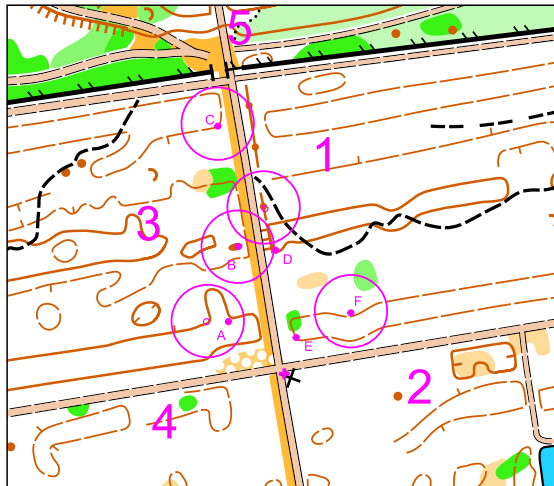

Station: 1

1:2 500

2.1		+++		ñ	Z
2.2		∩	-		F
2.3		•		○	B
2.4		↑	∩		Z
2.5		○	-	○	C

[http://tim.yq.cz, ver. 4.1.10\(5\)](http://tim.yq.cz, ver. 4.1.10(5))

1.1		⊗	⊗	≡	F
1.2		↗		∇	A
1.3		↗	⊗	∇	Z
1.4		↑		♂	Z
1.5			⊗	∇	C

FEDERAZIONE ITALIANA SPORT ORIENTAMENTO

Station: 2

1:2 500

3.1		○	○	≡	B
3.2		○		○	F
3.3		○		Q	D
3.4		○		Q	A
3.5		○		Q	Z

Station: 3

1:3 000

[http://tim.yq.cz, ver. 4.1.10\(5\)](http://tim.yq.cz, ver. 4.1.10(5))

Trail-O Spiaggia Romea				
PreO		0,35 km		
▽				
1	A-B	○		Z
2	A-D	↑ ∩		D
3	A-D	○		○ C
4	A-D	•		A
5	A-C	○ ○		≡ A
6	A-E	⊗		A
7	A-E	○		B
8	A-E	○		○ Z
9	A-B	↙ ∩		Z
10	A-D	↗ ○		B
11	A-B	↘		Z
12	A) (Z
13	A	○		A
14	A-B	∩		○ Z
15	A-E	↗ •		C
SOLUZIONI				