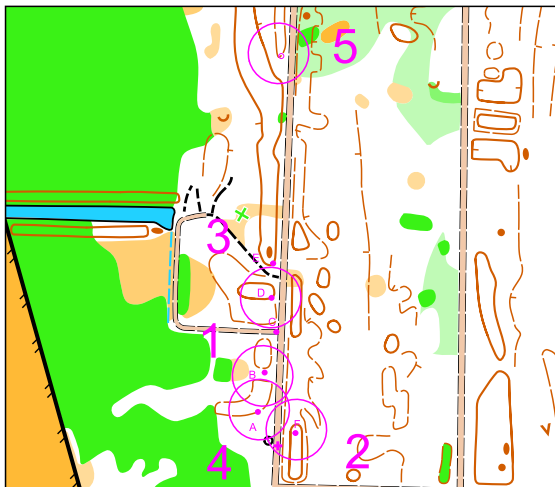

Station: 1

1:2 500

2.1		+++		ñ	Z
2.2		∩	-		F
2.3		•		○	B
2.4		↑	∩		Z
2.5		○	-	○	C

[http://tim.yq.cz, ver. 4.1.10\(5\)](http://tim.yq.cz, ver. 4.1.10(5))

1.1		⊗	⊗	≡	F
1.2		↗		∇	A
1.3		↗	⊗	∇	Z
1.4		↑		♂	Z
1.5			⊗	∇	C

FEDERAZIONE ITALIANA SPORT ORIENTAMENTO

Station: 2

1:2 500

3.1		○	○	≡	B
3.2		○		○	F
3.3		○		Q	D
3.4		○		Q	A
3.5		○		Q	Z

Station: 3

1:3 000

[http://tim.yq.cz, ver. 4.1.10\(5\)](http://tim.yq.cz, ver. 4.1.10(5))

Trail-O Spiaggia Romea				
PreO		0,35 km		
▽				
1	A-B	○		Z
2	A-D	↑ ∩		D
3	A-D	○		○ C
4	A-D	•		A
5	A-C	○ ○		≡ A
6	A-E	⊗		A
7	A-E	○		B
8	A-E	○		○ Z
9	A-B	↙ ∩		Z
10	A-D	↗ ○		B
11	A-B	↘		Z
12	A) (Z
13	A	○		A
14	A-B	∩		○ Z
15	A-E	↗ •		C
SOLUZIONI				