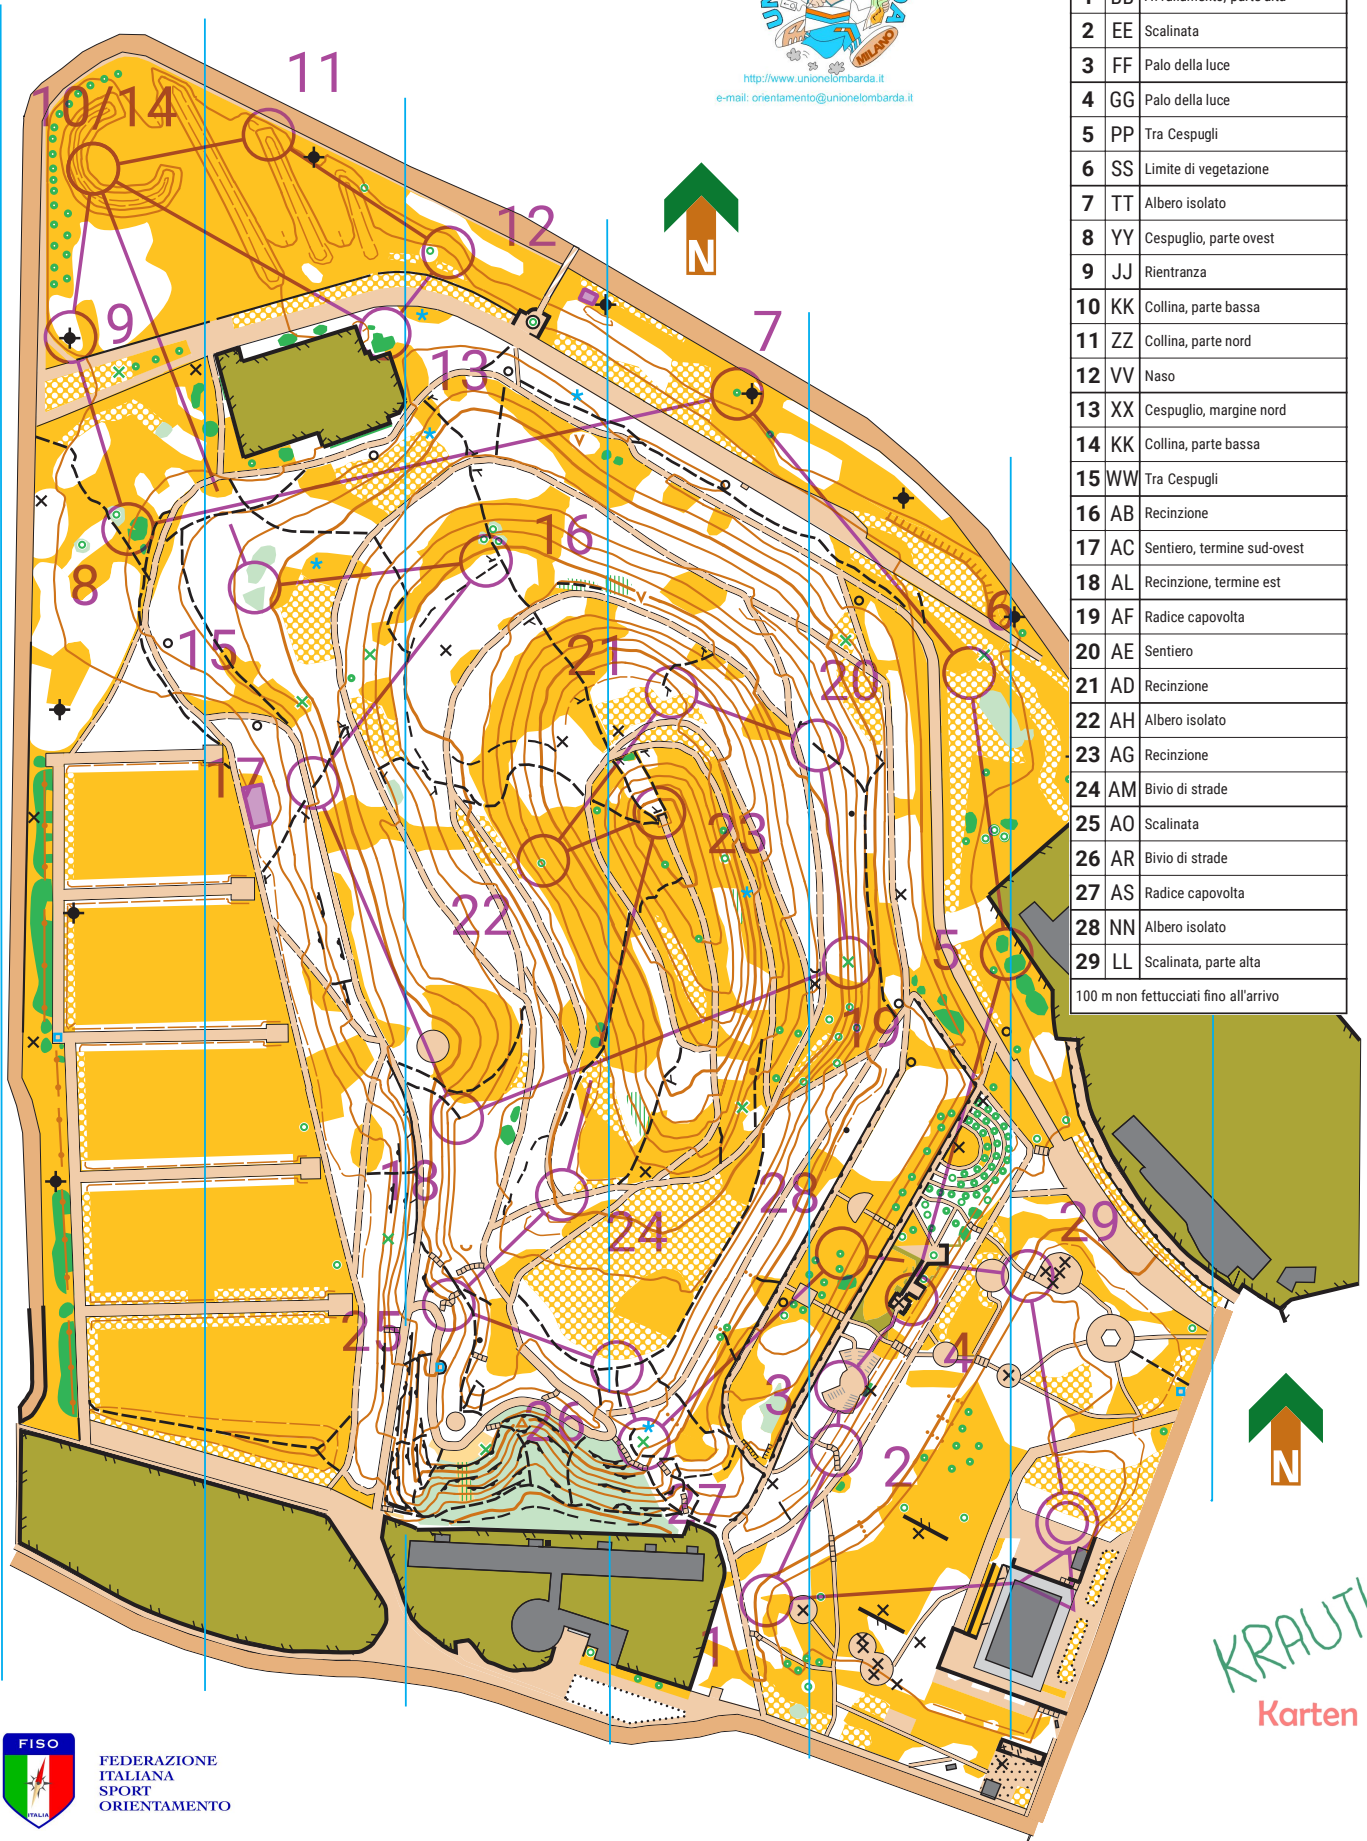

Parco Monte Stella + "Le dune" - Milano

Scala 1:3000 - Equidistanza 2,5 m.

Rilievi e disegno dicembre 2019 - febbraio 2020: Alberto Grilli
 Norme cartografia ISSprOM 2019

MIPA, 15/02/2020		
AGONISTI	3,0 km	
▷	Partenza:	
1	BB	Avvallamento, parte alta
2	EE	Scalinata
3	FF	Palo della luce
4	GG	Palo della luce
5	PP	Tra Cespugli
6	SS	Limite di vegetazione
7	TT	Albero isolato
8	YY	Cespuglio, parte ovest
9	JJ	Rientranza
10	KK	Collina, parte bassa
11	ZZ	Collina, parte nord
12	VV	Naso
13	XX	Cespuglio, margine nord
14	KK	Collina, parte bassa
15	WW	Tra Cespugli
16	AB	Recinzione
17	AC	Sentiero, termine sud-ovest
18	AL	Recinzione, termine est
19	AF	Radice capovolta
20	AE	Sentiero
21	AD	Recinzione
22	AH	Albero isolato
23	AG	Recinzione
24	AM	Bivio di strade
25	AO	Scalinata
26	AR	Bivio di strade
27	AS	Radice capovolta
28	NN	Albero isolato
29	LL	Scalinata, parte alta
100 m non fettucciati fino all'arrivo		

KRAUTI!
 Karten