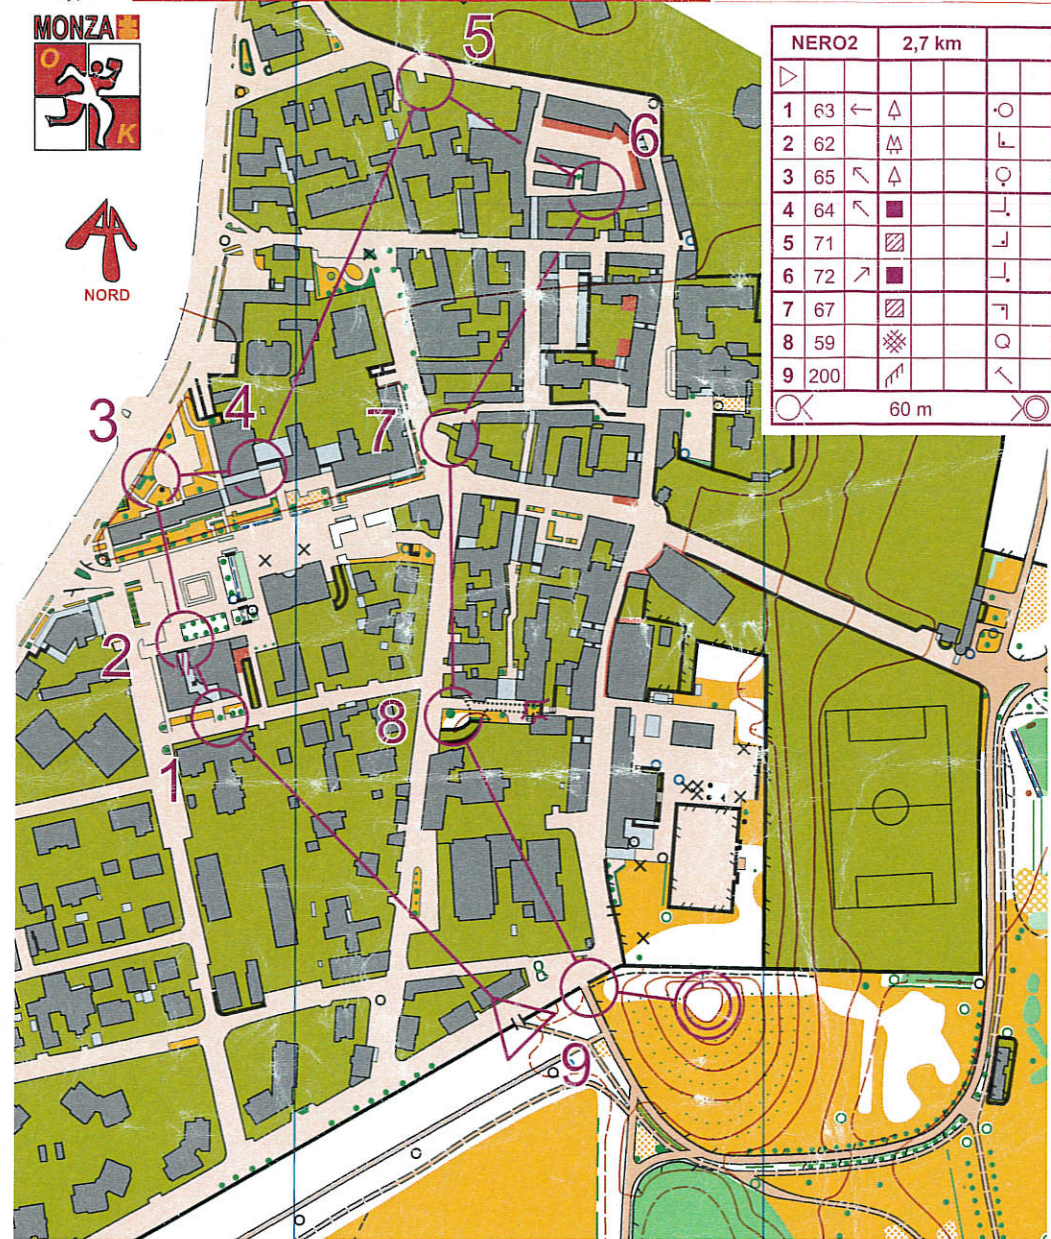

# Vedano al Lambro - Centro

Scala 1:4000 - Equidistanza 2,5m  
Aggiornamento carta maggio 2019

REGGIA  
DI  
MONZA  
VILLA REALE - GIARDINI - PARCO

	NERO2	2,7 km		
▷				
1	61	∞		
2	76	■		└
3	65	↖ ▲		○
4	77	→		○
5	70	↘		└
6	72	↗		└
7	78	↗		└
8	59	⊗		○
9	58	■		└
10	57	↖		└
11	200	↗		└

# Vedano al Lambro - Centro

Scala 1:4000 - Equidistanza 2,5m  
Aggiornamento carta maggio 2019

REGGIA  
DI  
MONZA  
VILLA REALE - GIARDINI - PARCO

	NERO2	2,7 km		
▷				
1	63	← ▲		○
2	62	⊗		└
3	65	↖ ▲		○
4	64	↖		└
5	71	⊗		└
6	72	↗		└
7	67	⊗		└
8	59	⊗		○
9	200	↗		└

NERO2

2AAB