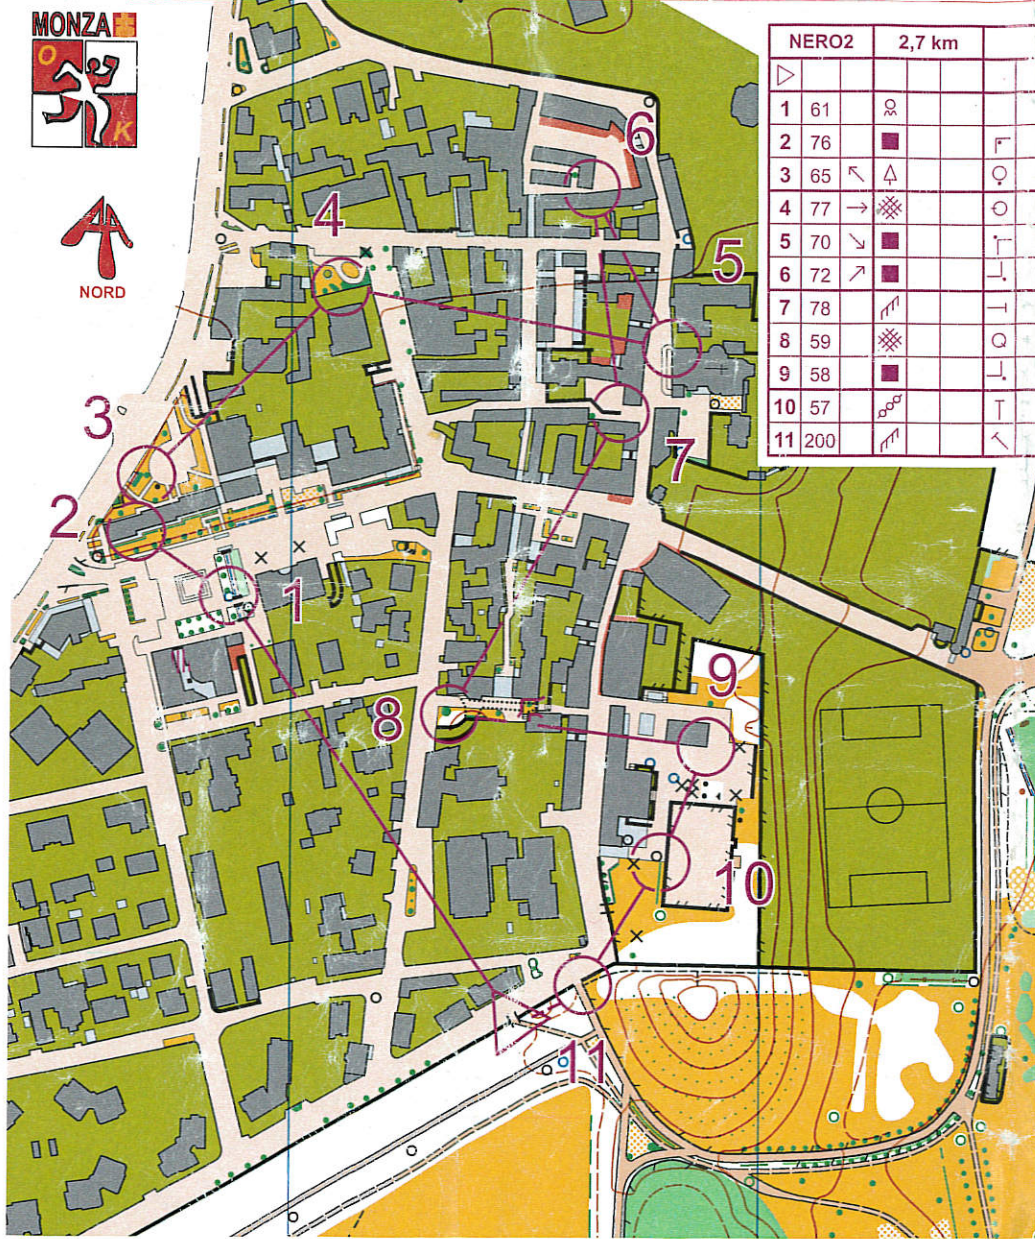

# Vedano al Lambro - Centro

Scala 1:4000 - Equidistanza 2,5m  
Aggiornamento carta maggio 2019

REGGIA  
DI  
MONZA  
VILLA REALE - GIARDINI - PARCO

	NERO2	2,7 km		
▷				
1	61	∞		
2	76	■		└
3	65	↖ ▲		○
4	77	→		○
5	70	↘		└
6	72	↗		└
7	78	↗		└
8	59	⊗		○
9	58	■		└
10	57	↖		└
11	200	↗		└

NERO2

1BBA

# Vedano al Lambro - Centro

Scala 1:4000 - Equidistanza 2,5m  
Aggiornamento carta maggio 2019

REGGIA  
DI  
MONZA  
VILLA REALE - GIARDINI - PARCO

	NERO2	2,7 km		
▷				
1	63	← ▲		○
2	62	⊗		└
3	65	↖ ▲		○
4	64	↖		└
5	71	⊗		└
6	72	↗		└
7	67	⊗		└
8	59	⊗		○
9	200	↗		└