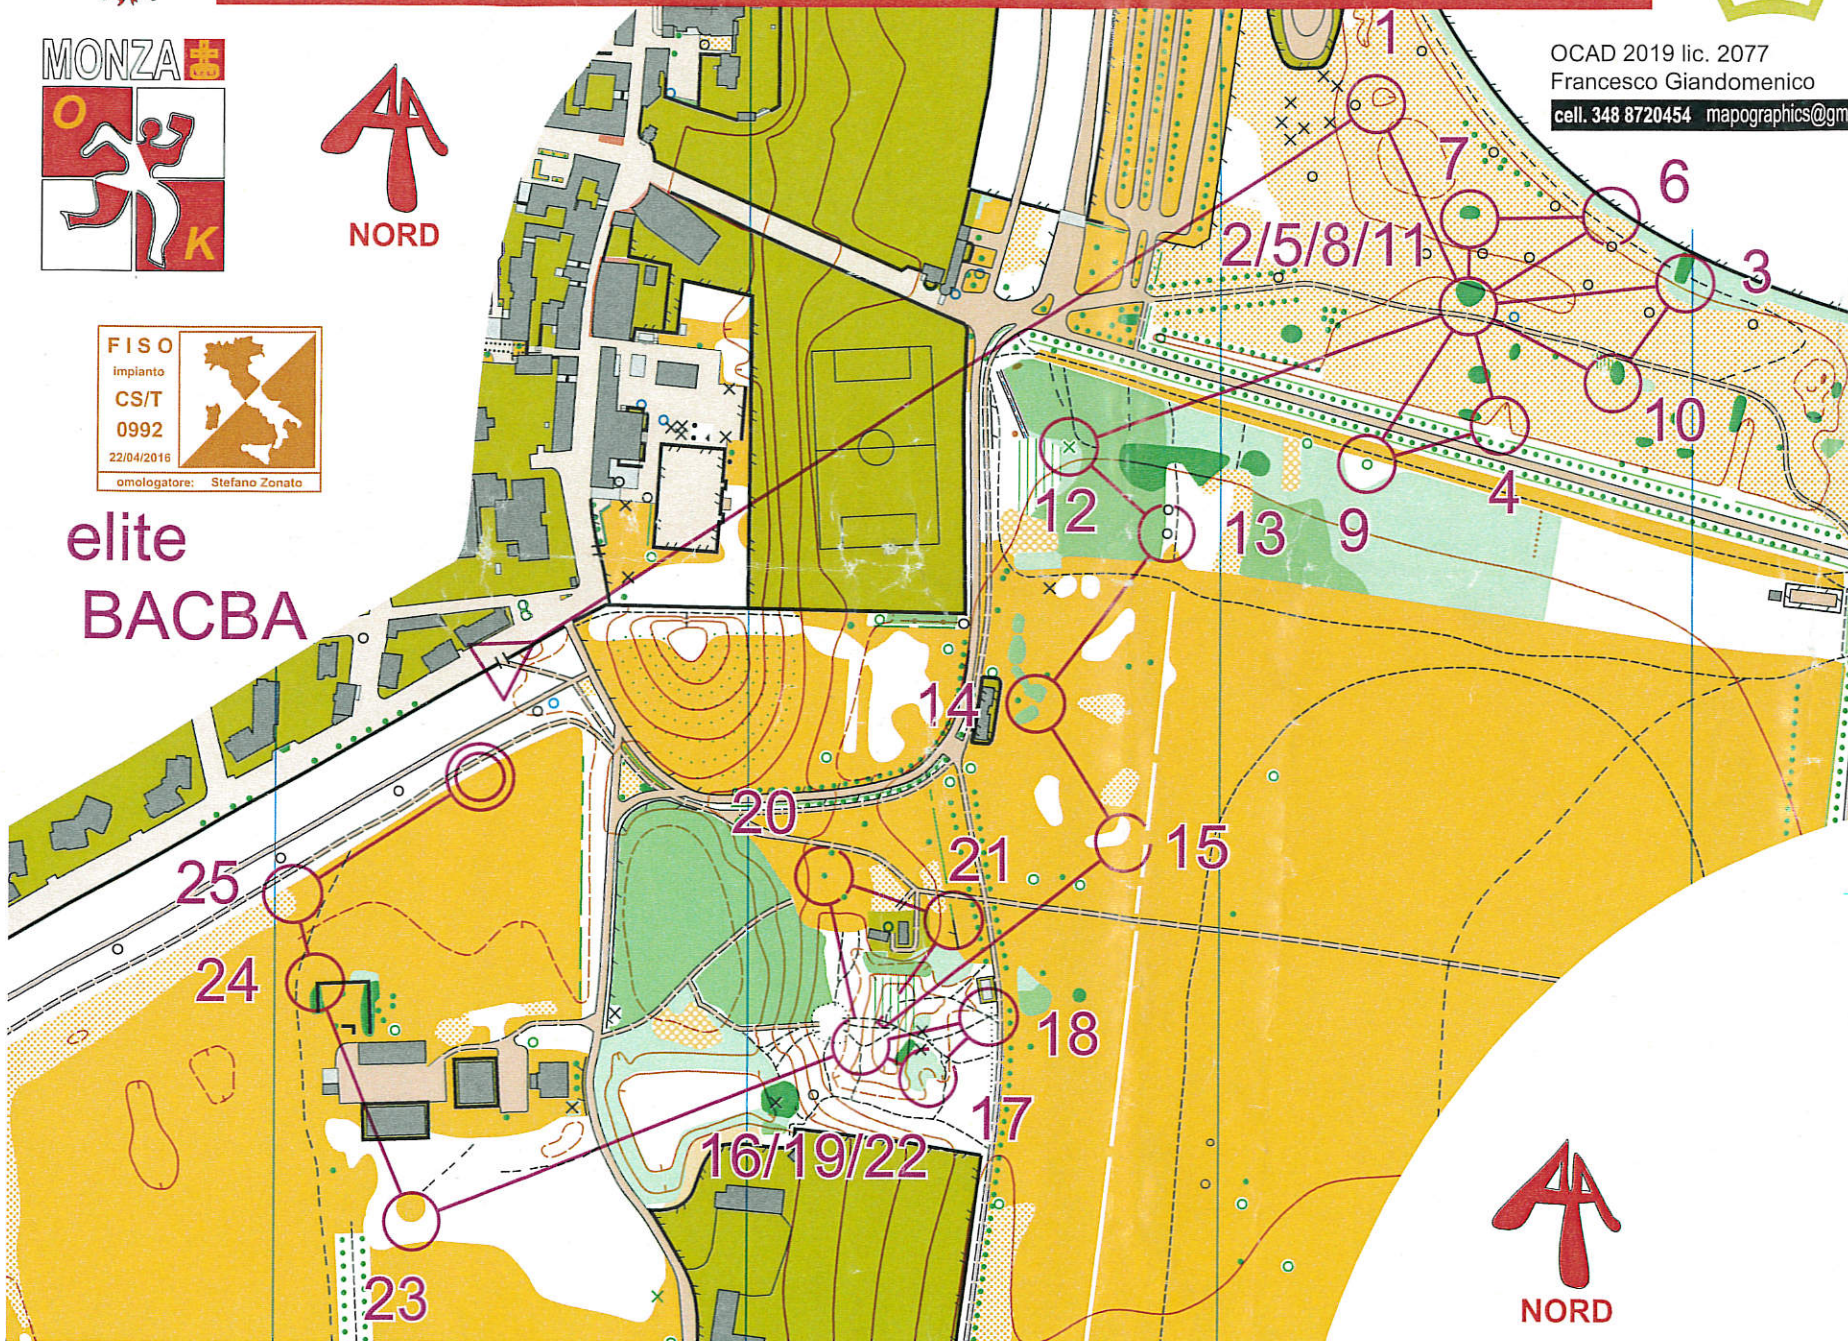

Vedano al Lambro - Parco di Monza

Scala 1:4000 - Equidistanza 2,5m - Aggiornamento carta maggio 2019

REGGIA DI MONZA

VILLA REALE · GIARDINI · PARCO

elite
BACBA

OCAD 2019 lic. 2077
Francesco Giandomenico
cell. 348 8720454 mapographics@gmail.com

	NERO1	3,0 km		
▷				
1	31	⊙		⊙
2	33	⊗		⊙
3	35	⊗		⊙
4	36	← ⊗		⊙
5	33	⊗		⊙
6	34	⊗		⊙
7	32	⊗		⊙
8	33	⊗		⊙
9	38	△		⊙
10	37	∩		
11	33	⊗		⊙
12	39	⊗		⊙
13	40	↓ ⊙		⊙
14	42	⊗ ⊗		≡
15	43	← ↙		⊙
16	47	↗	↗	Y
17	49	↘		
18	48	↗	↗	X
19	47	↗	↗	Y
20	50	↙ △		
21	46	⊗		I
22	47	↗	↗	Y
23	54	⊙		⊙
24	56	↗		T
25	100	⊙		⊙

⊗ 120 m ⊗