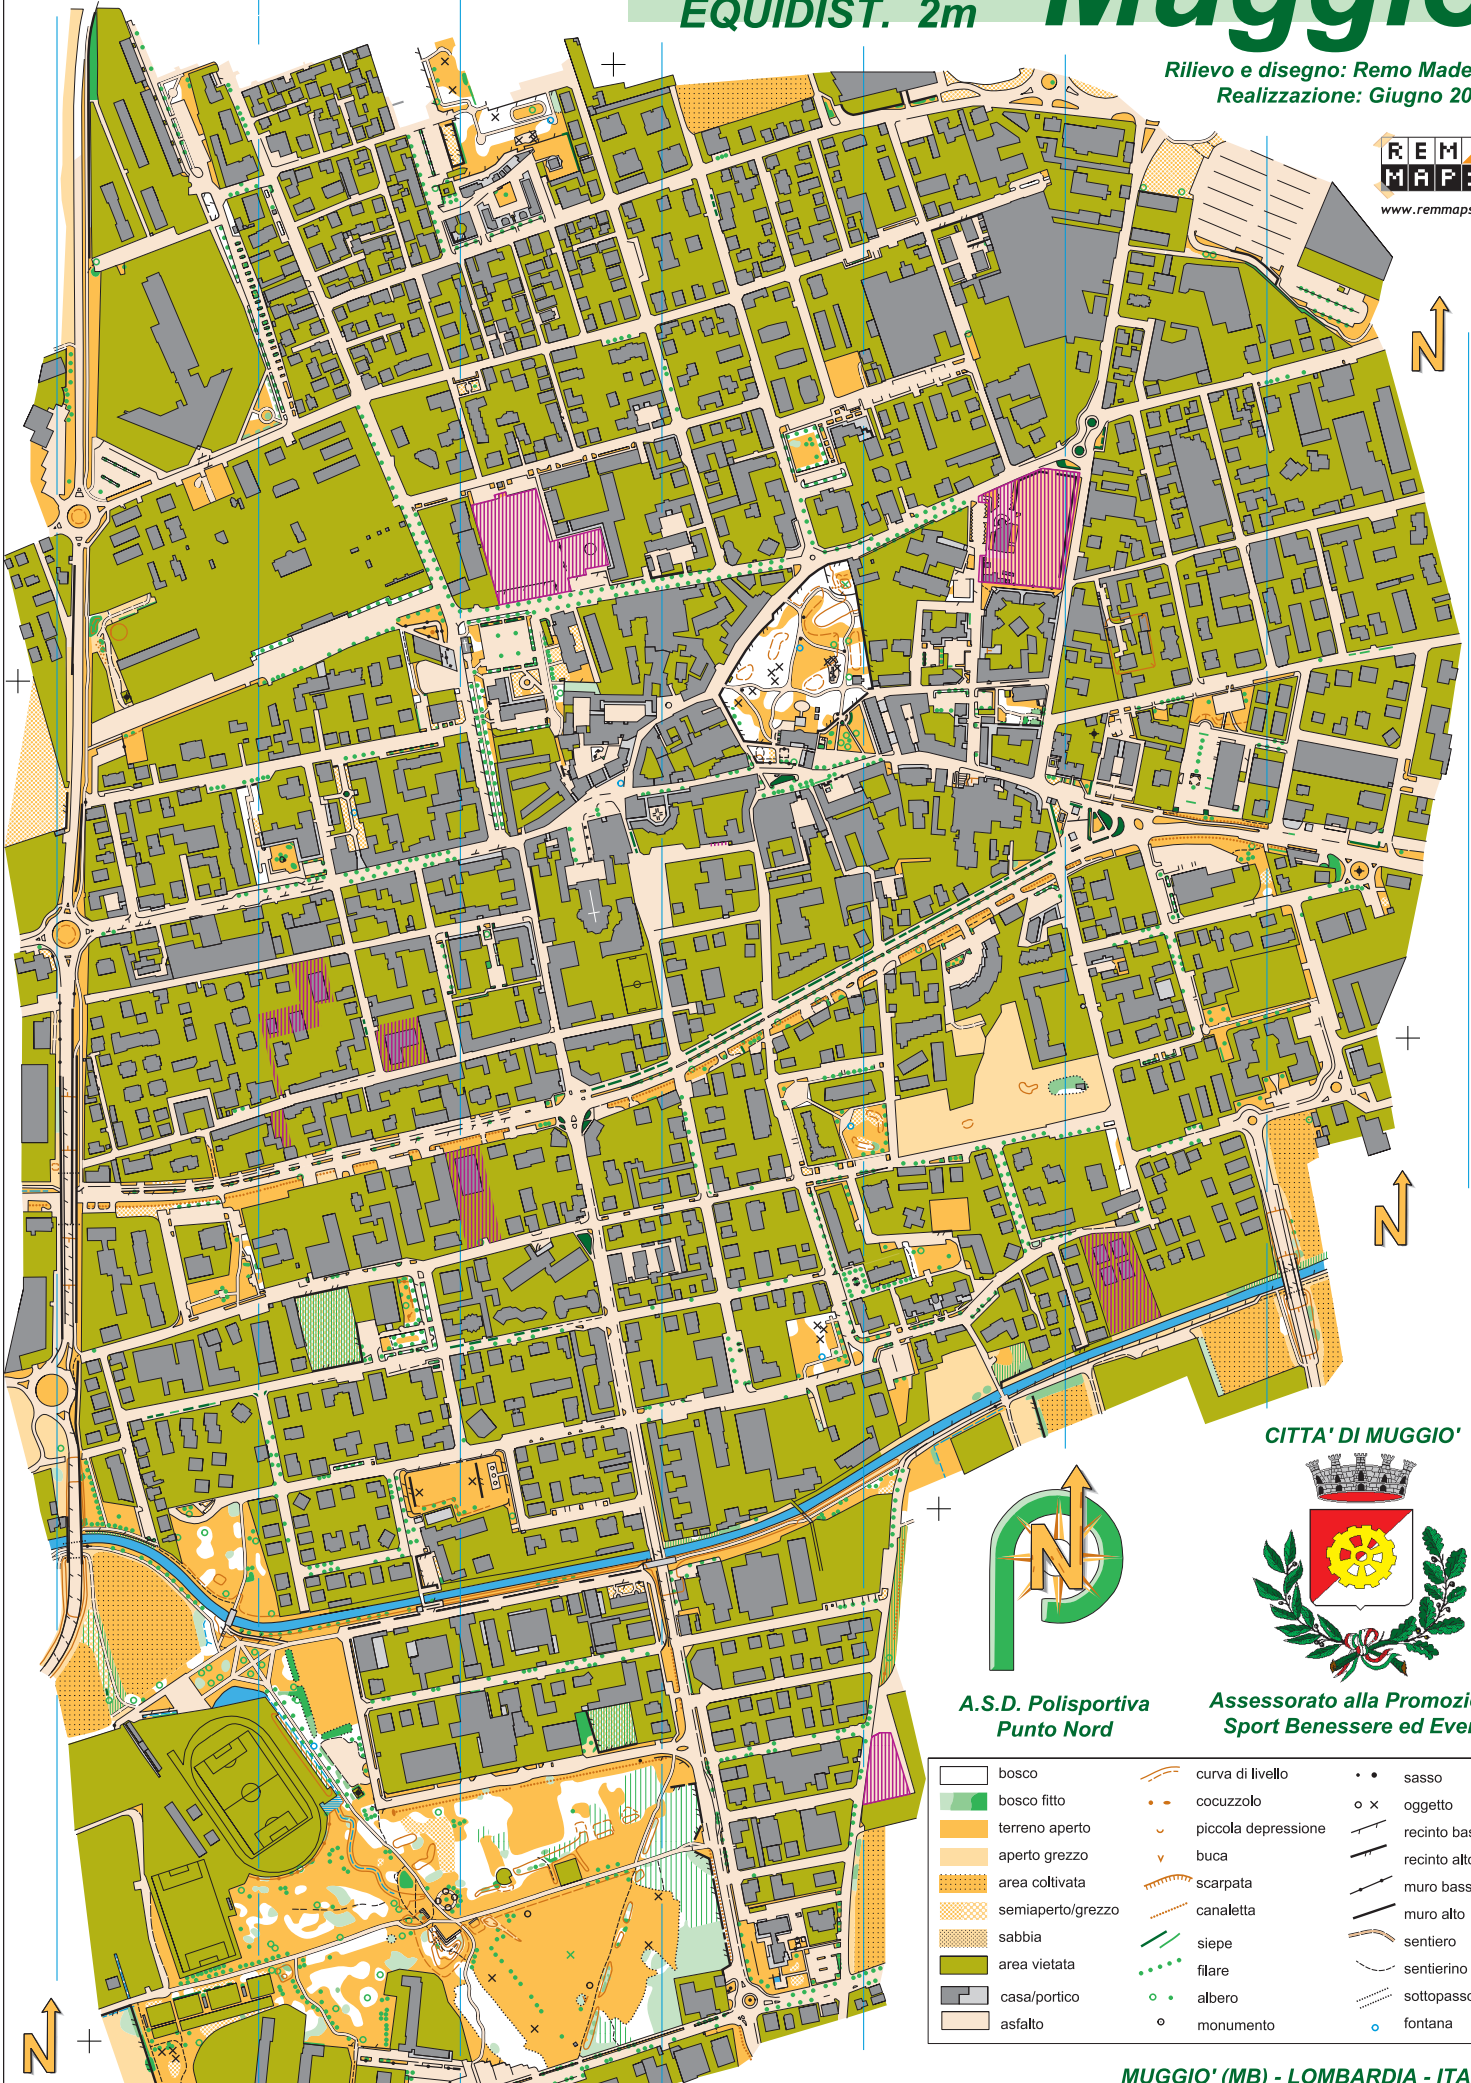

SCALA 1:7500
EQUIDIST. 2m

Muggiò

Rilievo e disegno: Remo Madella
Realizzazione: Giugno 2010

CITTA' DI MUGGIO'

A.S.D. Polisportiva
Punto Nord

Assessorato alla Promozione
Sport Benessere ed Eventi

	bosco		curva di livello		sasso
	bosco fitto		cocuzzolo		oggetto
	terreno aperto		piccola depressione		recinto basso
	aperto grezzo		buca		recinto alto
	area coltivata		scarpata		muro basso
	semiaperto/grezzo		canaletta		muro alto
	sabbia		siepe		sentiero
	area vietata		filare		sentierino
	casa/portico		albero		sottopasso
	asfalto		monumento		fontana