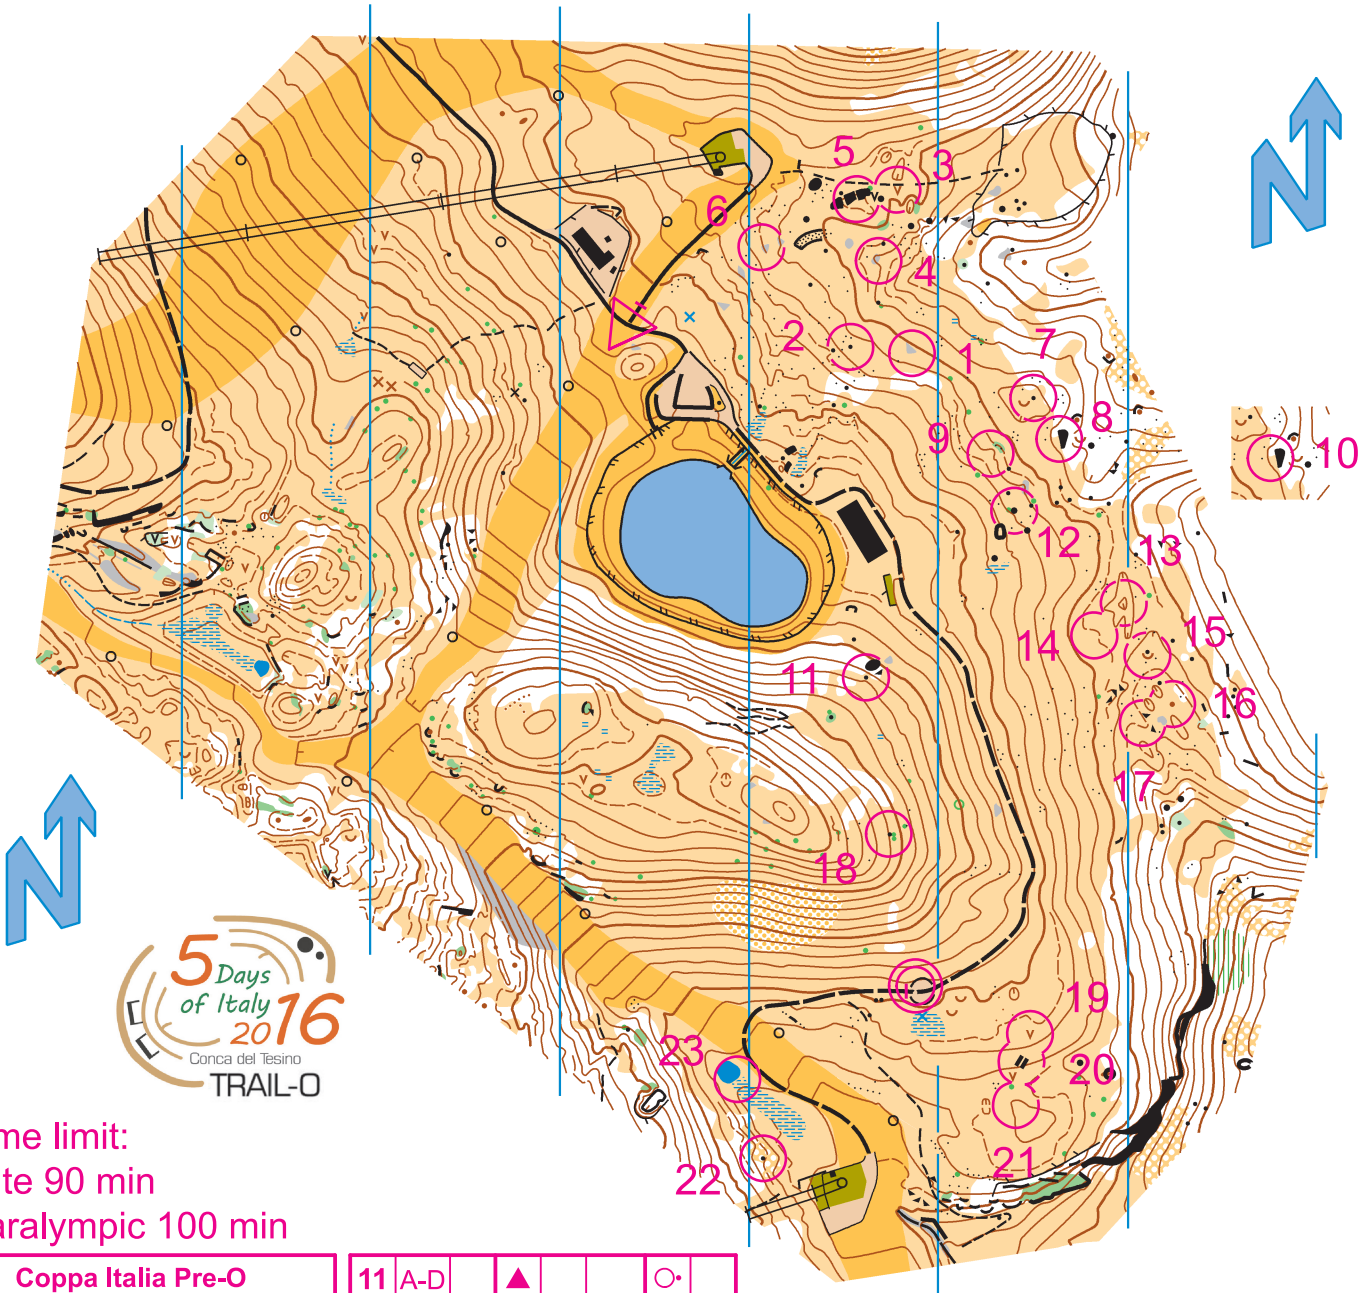

MARANDE - MONTE AGARO

Scala 1:5.000
 Equidistanza 5 m
 Realizzazione 2016

Rilievi e disegno 2015-2016:
 Francesco Giandomenico

Time limit:
 Elite 90 min
 Paralympic 100 min

Coppa Italia Pre-O				
Open E	600 m	5 m		
▷				
1 A-B	☼	○		
2 A-B	→ ▲	○		
3 A-E	∨	○ ↗		
4 A-E	☼	○ ↗		
5 A-E	▲	> ↗		
6 A-C	☼	○ ↑		
7 A-D	▲	○		
8 A-D	▲	○		
9 A-D	∩			
10 A-D	∩			
11 A-D	▲	○		
12 A-D	▲	↑		
13 A-E	○			
14 A-E	∩			
15 A-E	∩	○		
16 A-B	•	↑		
17 A-B	∩			
18 A	▲	○		
19 A	∨	○		
20 A-B	≡ ≡	∩		
21 A-B	∩			
22 A-D	▲	○		
23 A-D	∩	○		