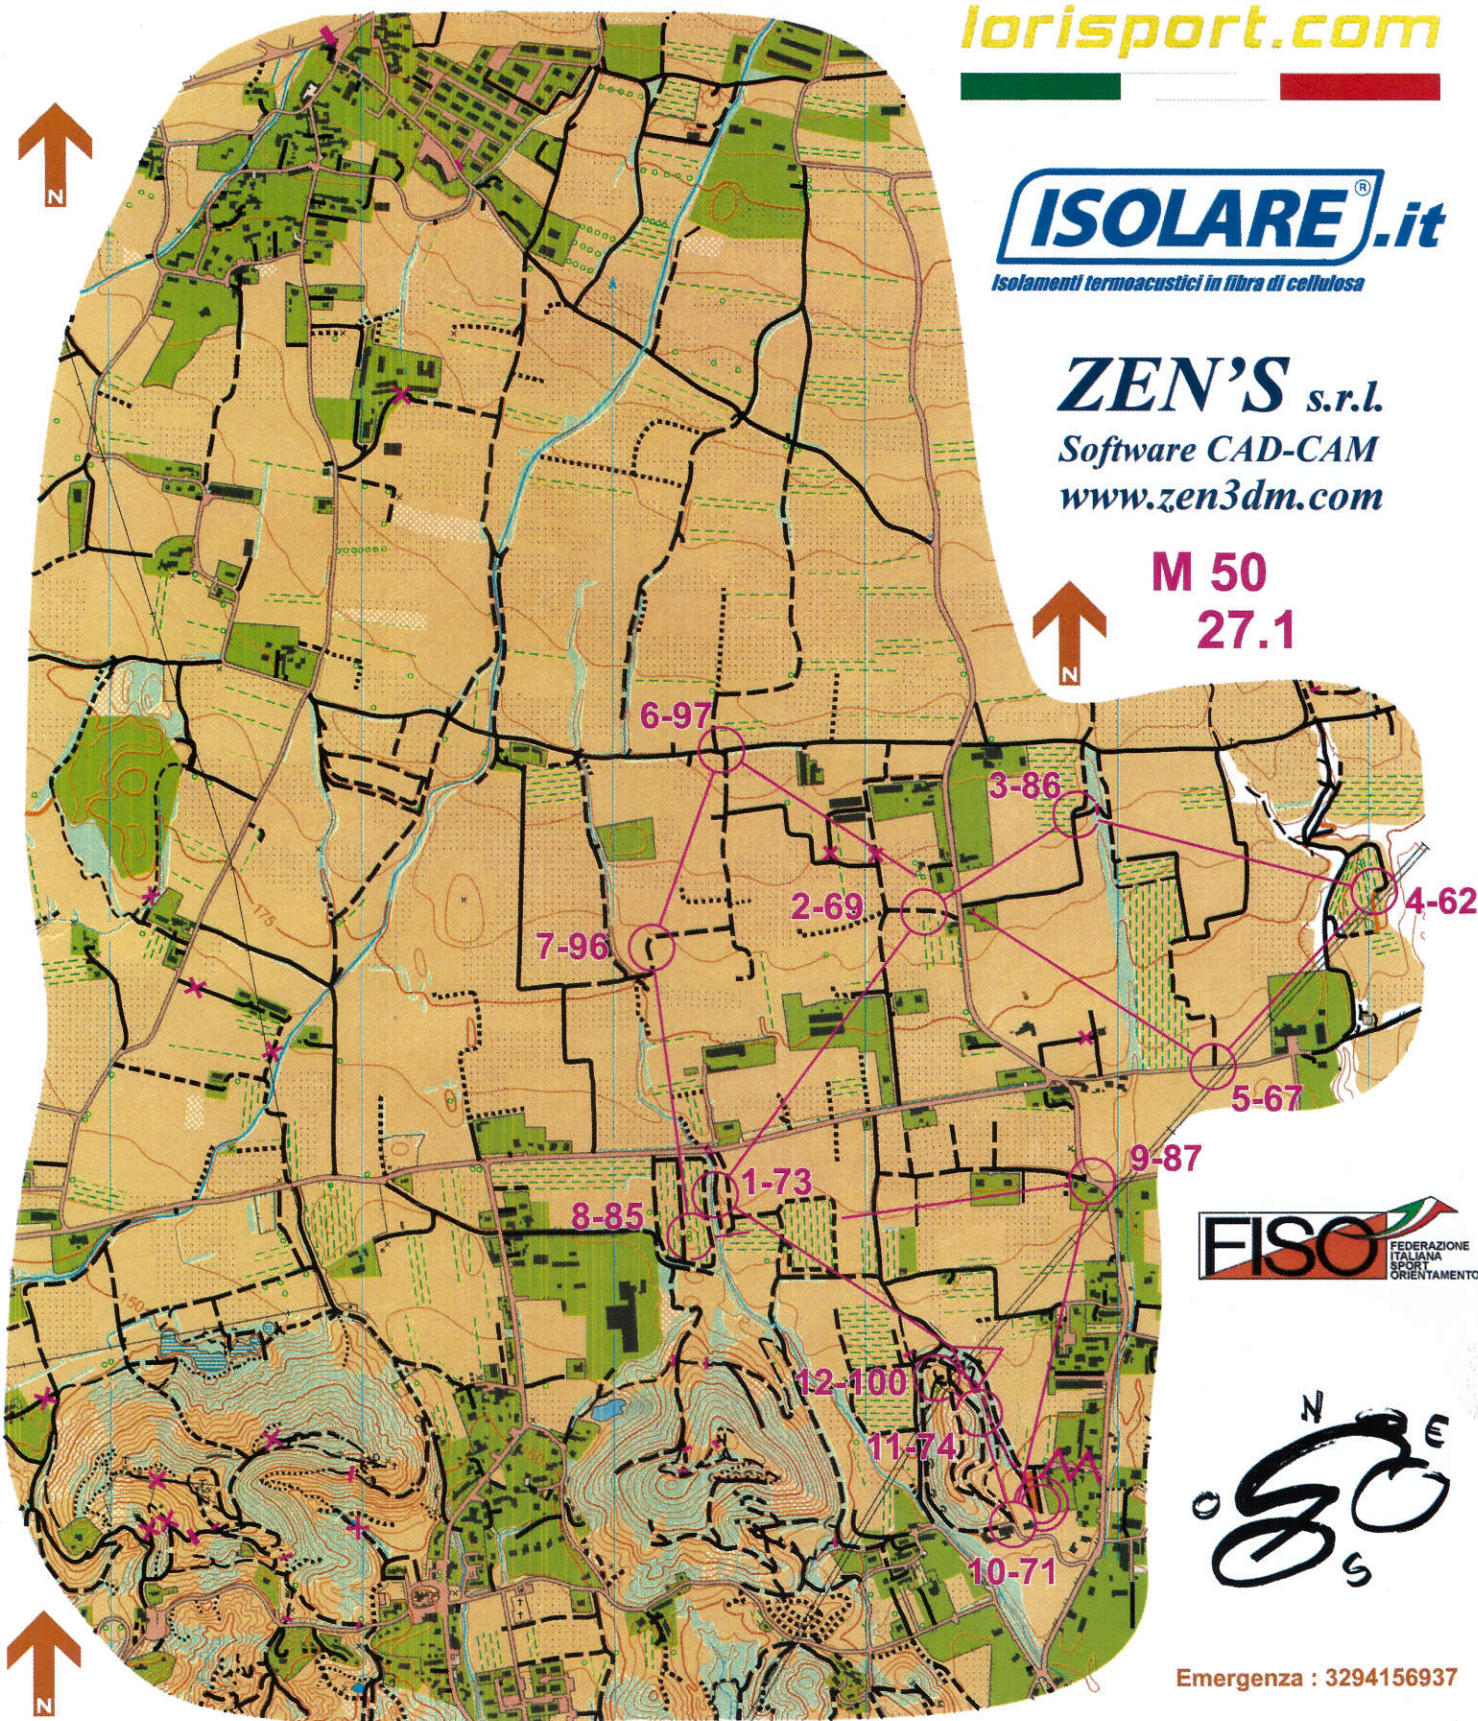

CAMPIONATO ITALIANO STAFFETTA MTBO 28/05/2016

M 50

27.1

lorisport.com

ISOLARE.it
Isolamenti termoacustici in fibra di cellulosa

ZEN'S s.r.l.
Software CAD-CAM
www.zen3dm.com

M 50
27.1

FISO FEDERAZIONE
ITALIANA
SPORT
ORIENTAMENTO