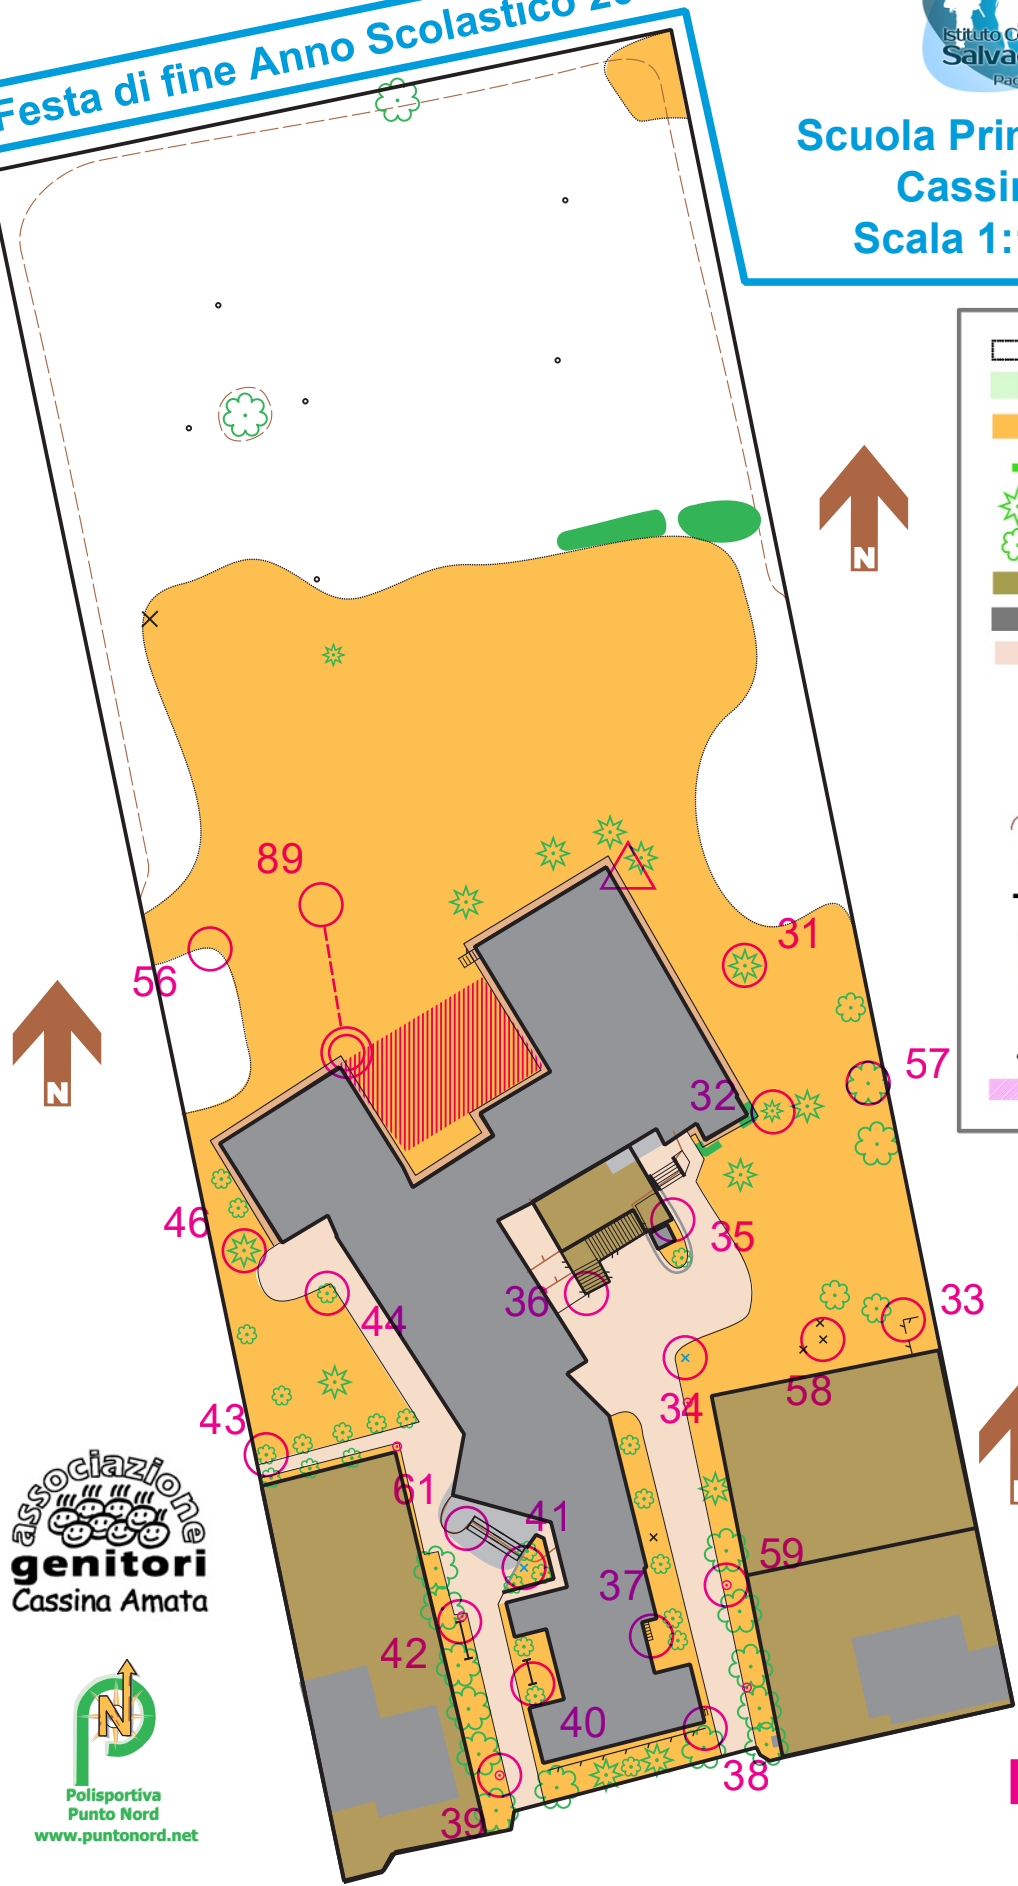

Festa di fine Anno Scolastico 2016

Scuola Primaria Manzoni Cassina Amata Scala 1:1000 eq 2m

| | |
|--|------------------------------|
| | bosco |
| | bosco fitto |
| | prato |
| | siepe |
| | conifera: pino abete.. |
| | latifolia: tiglio robinia... |
| | area privata |
| | edificio/portico |
| | asfalto |
| | monumento |
| | gioco |
| | palo di legno |
| | curva di livello |
| | recinto basso |
| | recinto non attraversabile |
| | fontana/idrante |
| | scala |
| | lampione |
| | porta bici |
| | zona vietata |

Associazione
genitori
Cassina Amata

Polisportiva
Punto Nord
www.puntonord.net

Prime