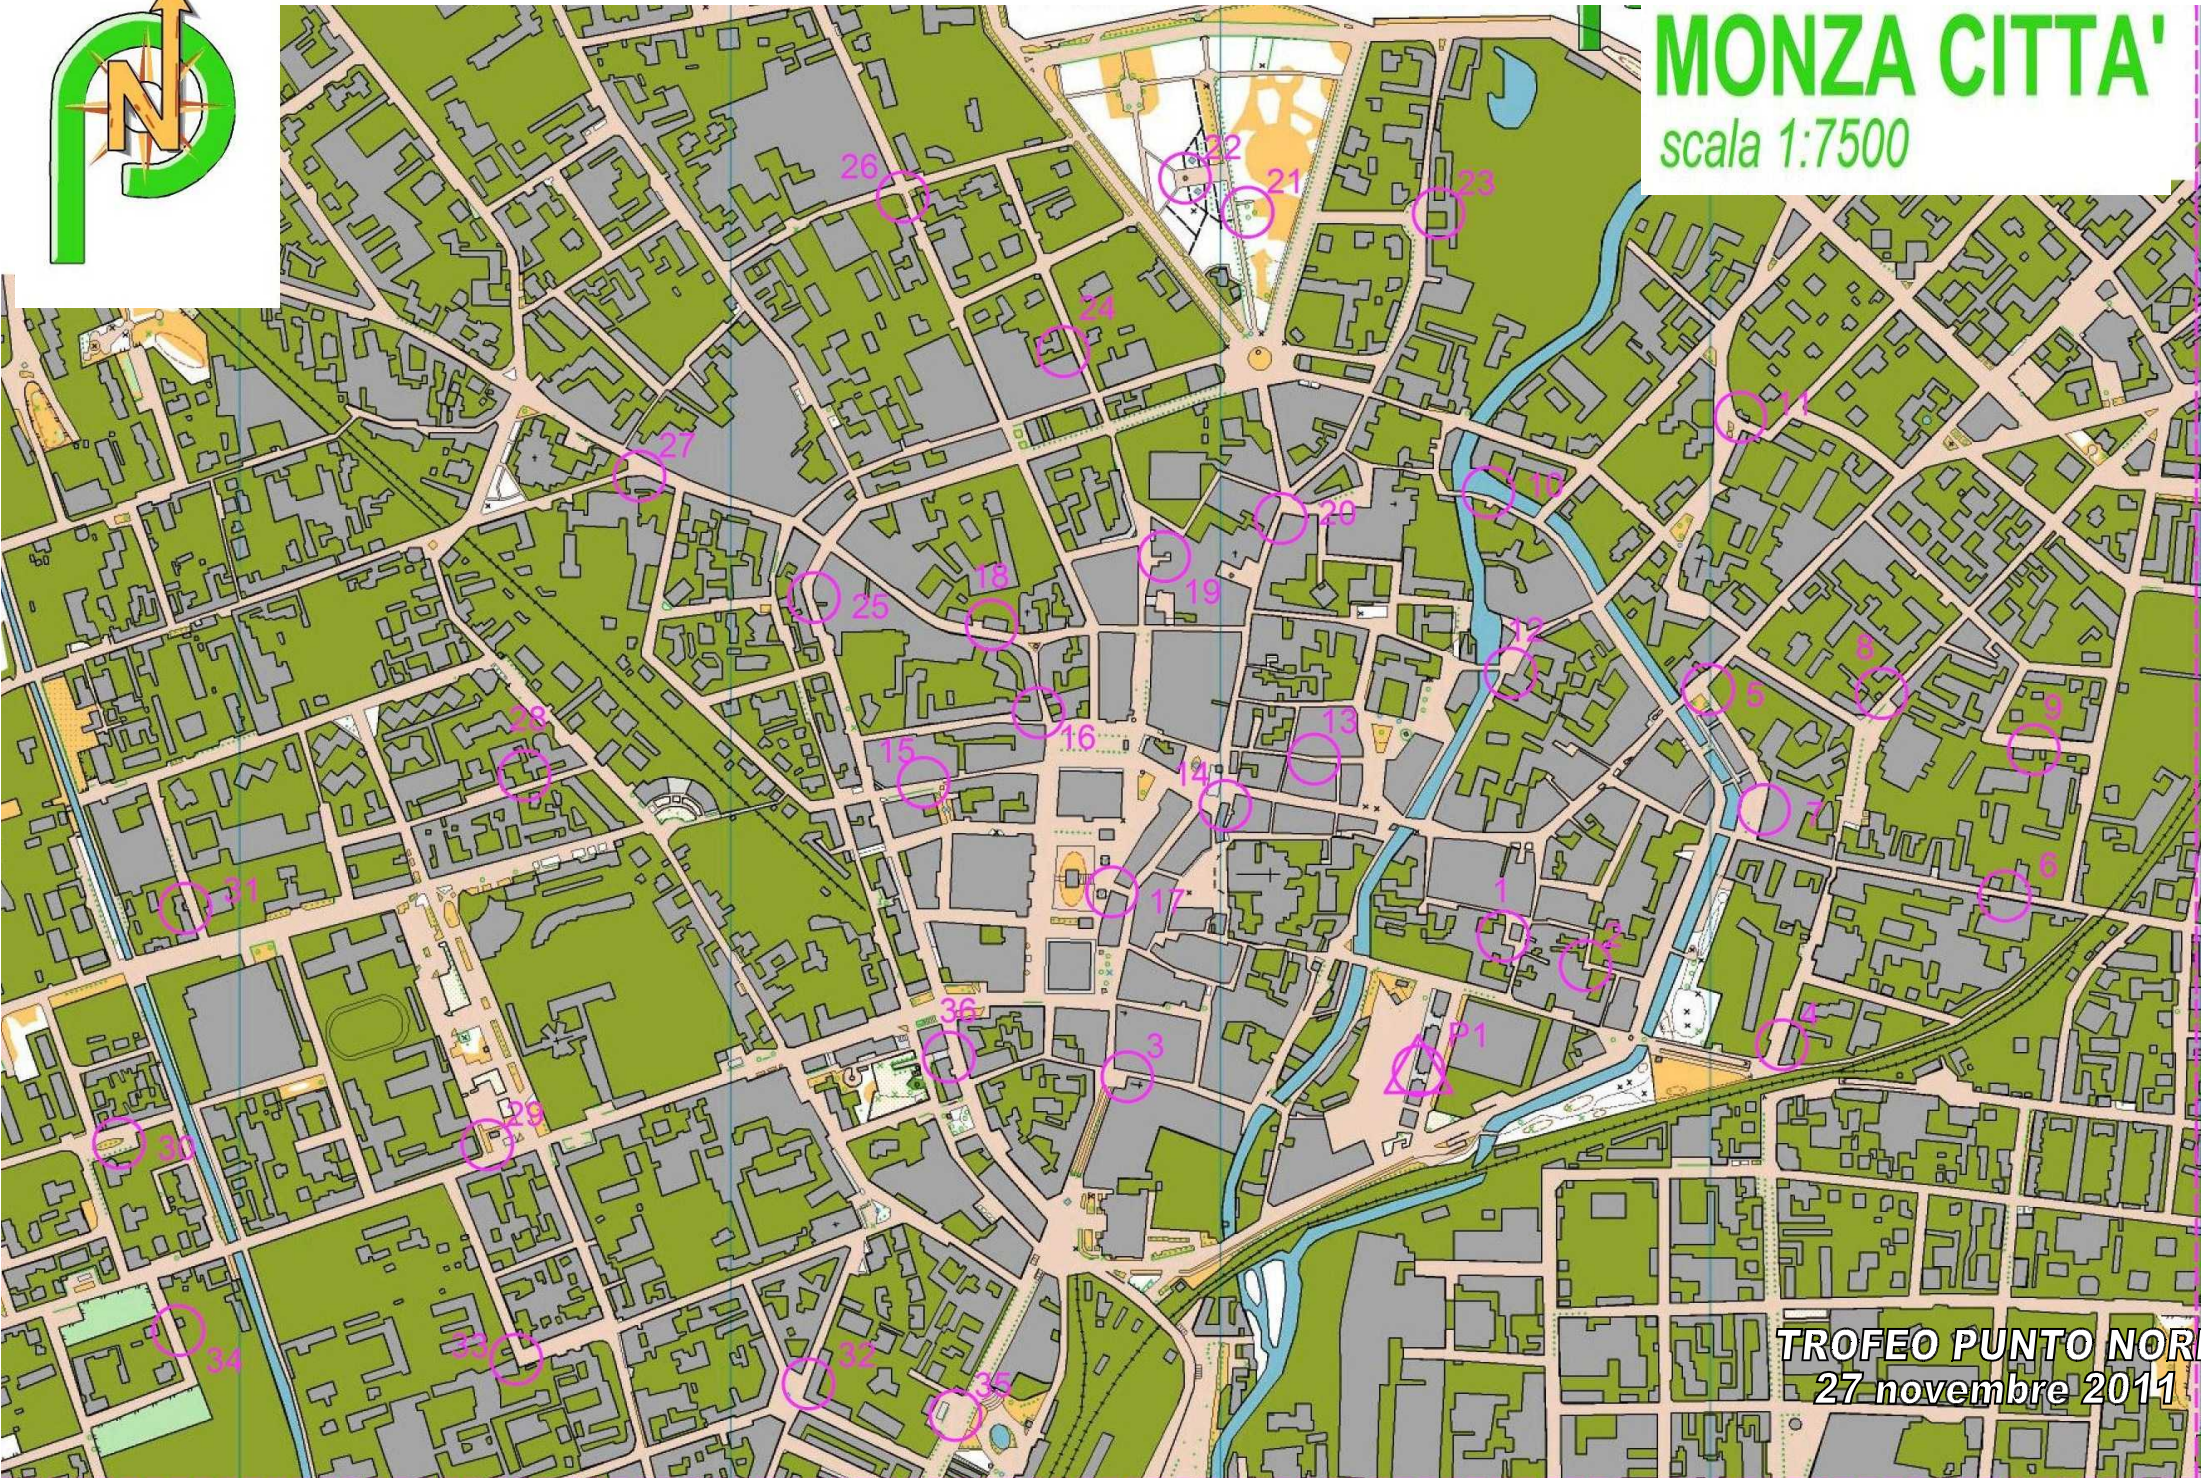

MONZA CITTA'

scala 1:7500

TROFEO PUNTO NORD
27 novembre 2011